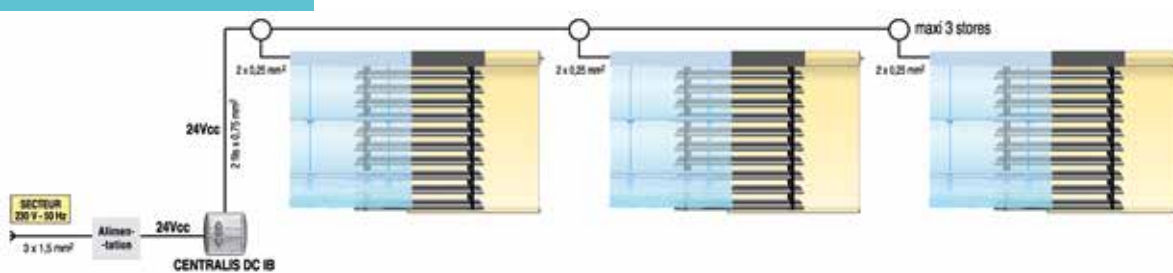

Commande individuelle

commande groupée

commande générale

Points de commande

Inverseur intérieur filaire
permettant la commande individuelle de stores vénitiens.

Centralis DC/IB
permet la commande générale de stores vénitiens.