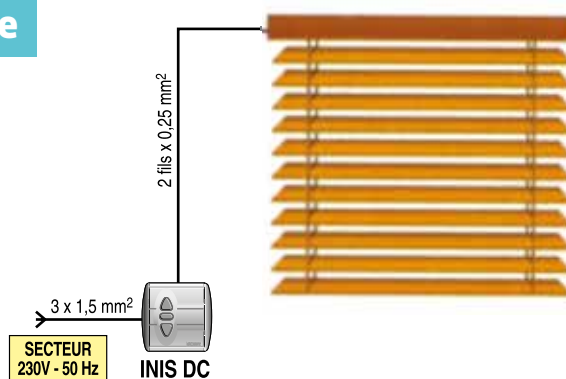

Commande individuelle

commande groupée

commande générale

Points de commande

Inverseur intérieur filaire
permettant la commande individuelle de stores vénitiens.

Centralis DC/IB
permet la commande générale de stores vénitiens.