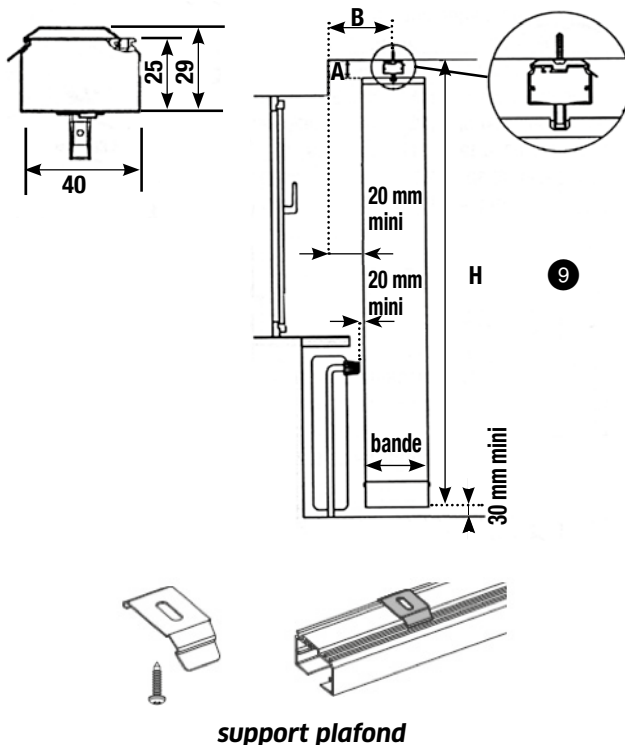

Stores Californiens 127 et 89 mm

Descriptif

- Store californien à bandes verticales en tissus de 127 mm de large ou 89 mm (en option).
- Coloris au choix suivant gamme.
- Rail en aluminium extrudé laqué blanc ou gris anodisé de 40x29 mm.
- Manœuvre standard, par chaînette (orientation) et cordon (refoulement).
- Plaque de lestage et chaînette basse en PVC blanc ou acier.

Pose

- Prise de mesure et réservation

Limites dimensionnelles

	Largeur		Hauteur		SURFACE
	Mini (mm)	Maxi (mm)	Mini (mm)	Maxi (mm)	maxi m ²
89 mm	400	6000	250	4000	24
127 mm	400	6000	250	4000	24