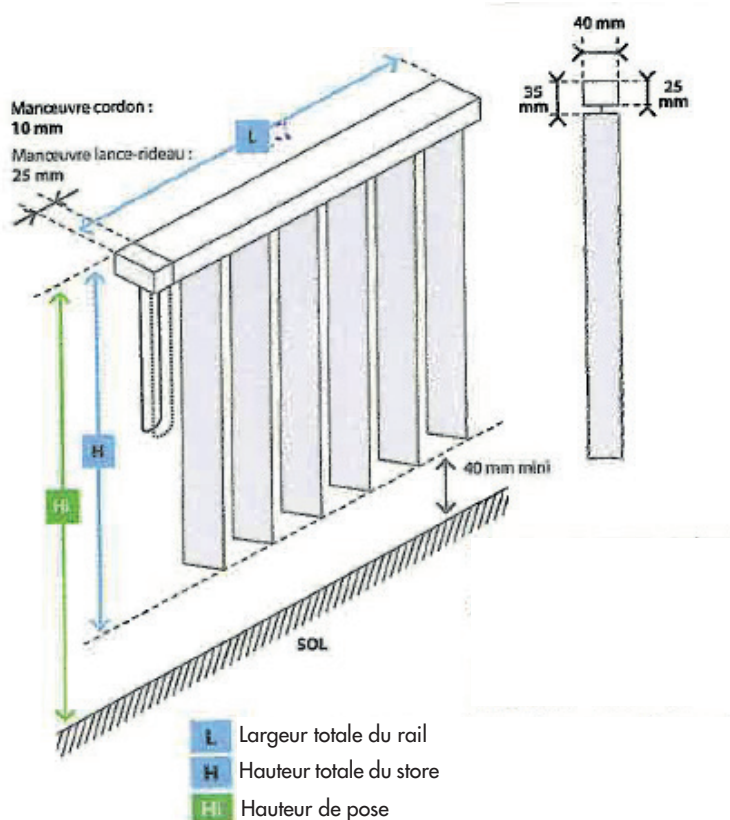

Stores Californiens 127 et 89 mm

Descriptif

- Store californien à bandes verticales en tissu de 127 mm de large ou 89 mm (en option).
- Coloris au choix suivant gamme.
- Rail en aluminium extrudé laqué blanc ou gris anodisé ou noir de 40x29 mm.
- Manœuvre standard, par chaînette (orientation) et cordon (refoulement).
- Plaque de lestage et chaînette basse en acier ou PVC Blanc/ Noir ou Gris.

Lames PVC disponibles sur demande

Pose

- Prise de mesure et réservation

Largeur Rail

Support plafond

Les supports doivent être fixés, le 1er à 100mm ensuite tous les 500 mm.

Limites dimensionnelles

	LARGEUR		HAUTEUR		SURFACE
	Mini (mm)	Maxi (mm)	Mini (mm)	Maxi (mm)	Maxi m ²
89 mm	400	6000*	250	4000	24
127 mm	400	6000*	250	4000	24

*Attention : Expédition par transporteur impossible pour + de 3700 mm de large

Types de refoulement

- Refoulement des bandes

A gauche

A droite

Bilatéral

Au centre

Options