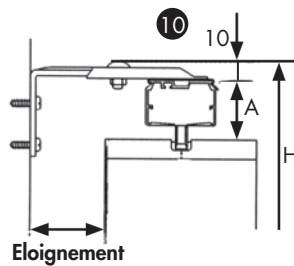

Options de manoeuvre (sur demande)

- **Motorisation 12 volts :**
  Attention : Moteur toujours placé à gauche.

Versión filaire :
Transformateur intégré au moteur, inverseur fourni

Versión radio RTS :
Transformateur intégré au moteur, émetteur fourni