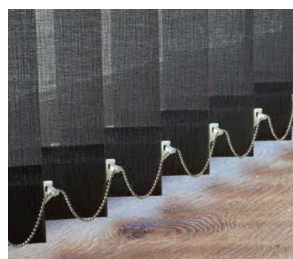

Stores Californien 127 mm

1 sur 6

Nombre de support Hauteur Largeur	2 Supports				3 Supports			
	595	707	819	931	1043	1155	1267	1379
1000	114	127	139	151	162	176	188	200
1100	116	131	143	155	167	181	192	205
1200	121	134	146	158	173	186	196	211
1300	123	138	150	163	178	191	202	218
1400	127	141	154	168	181	194	208	224
1500	130	145	157	174	186	200	215	229
1600	134	149	161	178	191	204	219	235
1700	135	150	163	180	193	208	224	239
1800	139	154	168	185	199	215	229	244
1900	140	156	172	188	202	218	234	250
2000	144	160	175	191	205	224	238	257
2100	145	161	179	194	209	227	241	260
2200	149	166	182	199	216	231	249	266
2300	150	168	185	201	218	236	252	270
2400	154	173	189	205	224	240	258	276
2500	155	174	191	208	227	244	261	280
2600	158	178	194	215	230	250	268	286
2700	160	180	196	217	235	253	271	291
2800	162	184	201	220	239	259	276	298
2900	166	186	203	225	241	263	280	302
3000	168	189	207	228	248	268	286	307

Stores californiens

Frais de transport

Longueur de 2 m à 3 m	80 €
A partir de 3 m jusqu'à 4 m	150 €
Au-delà de 4 m	Sur demande

Options

Groupe de prix N°2	20 %
Groupe de prix N°3	60 %
Plus Value bande de 89 mm	15%
Plus Value équerre moyenne	10,25 €
Plus Value équerre longue	12,85 €
Rail seul (minimum : 1ml)	98,40€ /ml