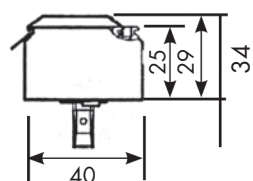

Commentaires

.....

Sécurité enfant :

la hauteur d'installation de nos produits doit être indiquée sur chaque commande. Si la hauteur d'installation n'est pas spécifiée, la sécurité des enfants ne peut être garantie avec notre produit. Conformément à la directive 2011/95/CE du Parlement européen et du Conseil du 3 décembre 2001 sur la sécurité générale des produits, la décision 2011/477/EC de la Commission Européenne relative aux exigences de sécurité auxquelles doivent satisfaire les Normes Européennes pour répondre à certains risques auxquels sont exposés les enfants avec les stores intérieurs, les stores de fenêtres à cordon et les dispositifs de sécurité conformément la directive 2001/95/CE du Parlement Européen et du Conseil et à la norme Européenne EN 13120.2009, la longueur de l'organe manœuvre sera limitée à 1m au maximum. Installez toujours le dispositif de sécurité approprié.

Stores Californiens 127 et 89 mm

Descriptif

- Store californien à bandes verticales en tissu de 127 mm de large ou 89 mm (en option).
- Coloris au choix suivant gamme.
- Rail en aluminium extrudé laqué blanc ou gris anodisé ou noir de 40x29 mm.
- Manœuvre standard, par chaînette (orientation) et cordon (refoulement).
- Plaque de lestage et chaînette basse en acier ou PVC Blanc/ Noir ou Gris.

Lames PVC disponibles sur demande

Pose

- Prise de mesure et réservation

Largeur Rail

Support plafond

Les supports doivent être fixés, le 1er à 100mm ensuite tous les 500 mm.

Limites dimensionnelles

	LARGEUR		HAUTEUR		SURFACE
	Mini (mm)	Maxi (mm)	Mini (mm)	Maxi (mm)	Maxi m ²
89 mm	400	6000*	250	4000	24
127 mm	400	6000*	250	4000	24