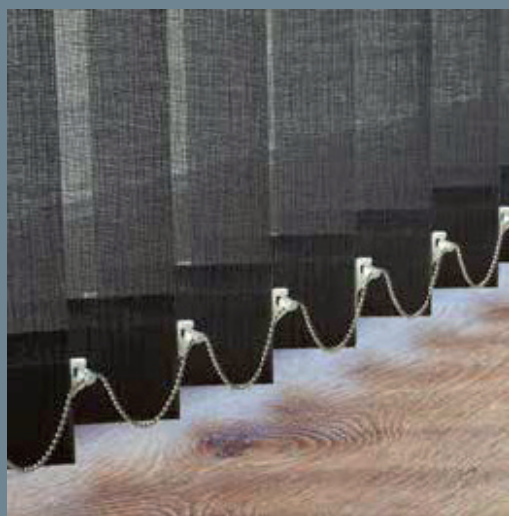

STORES CALIFORNIENS

“

Notre gamme de stores californiens, ou stores à bandes verticales, permet d'équiper tout type de fenêtre et convient particulièrement aux grandes baies vitrées.

Élegant et sobre, ce produit offre une parfaite protection solaire, pour tamiser ou occulter la lumière grâce à ses lames orientables.