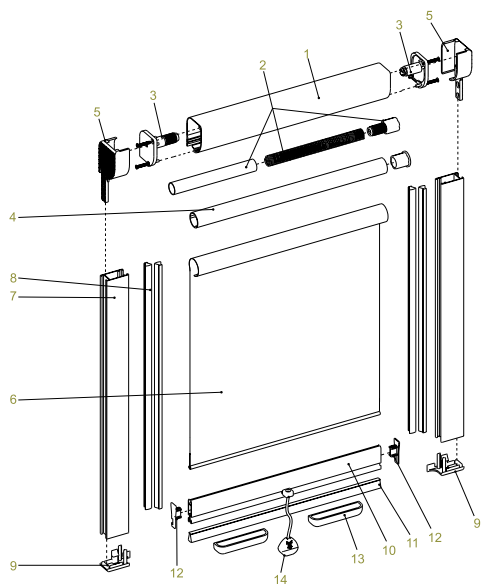

Type de pose

Pose uniquement en « Tableau ».

SÉCURITÉ ENFANT

Limites dimensionnelles

	Largeur minimum	Largeur maximum	Hauteur minimum	Hauteur maximum
Enroulable verticale	450 mm	1700 mm	500 mm	2400 mm

Le ralentisseur ne peut être intégré pour des largeurs inférieures à 600 mm.