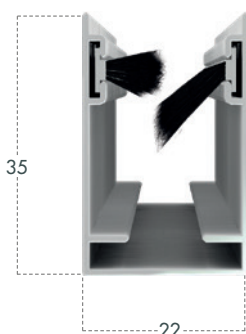

Section coulisse supérieure

Coloris standard :

- Blanc RAL 9010
- Beige RAL 1013
- Brun RAL 8017
- Anthracite RAL 7016
- Anodisé naturel