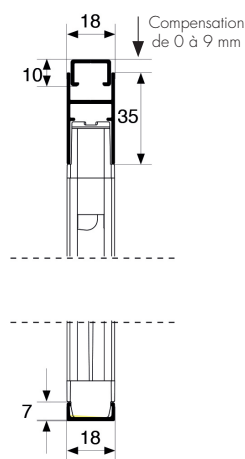

Section Verticale

Type de pose

En tableau uniquement

Limites dimensionnelles

	Largeur mini	Largeur maxi	Hauteur mini	Hauteur maxi
1 Vantail	-	1900	600	2300
2 Vantaux *	-	2900	600	2300

* : Ouverture centrale uniquement.