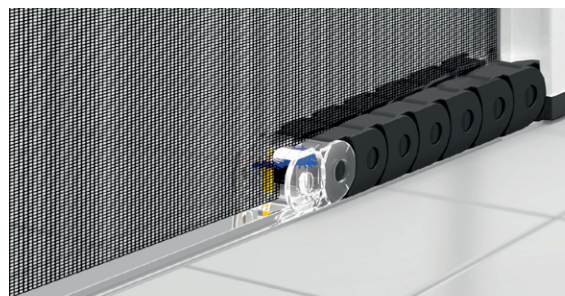

Moustiquaire - Plissée latérale 0.40 avec Chariot

Description

La moustiquaire plissée latérale, est constituée d'un tissu noir plissé en fils de polyester enrobé de PVC très résistant d'un pli de 20 mm, ainsi que d'un chariot de guidage en partie basse. Les profilés sont en aluminium de 40 mm d'épaisseur. Le profil de fixation assure un montage facile et un démontage rapide. Le profil de réception permet une parfaite fermeture grâce à sa liaison magnétique.

Le profilé inférieur auto-adhésif PVC peu encombrant (3 mm) et le profilé haut assurent le guidage de la barre de manœuvre verticale. Le chariot glisse sur ce rail de très faible épaisseur, permettant ainsi à la fois de renforcer la tenue de la toile et de garantir un passage sans enjambement.

Elle constitue une solution idéale pour la protection de vos portes et baies.

Coloris standards

- Blanc RAL 9010
- Beige RAL 1013
- Brun RAL 8017
- Anthracite RAL 7016
- Anodisé naturel