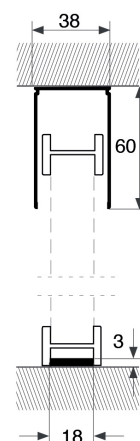

Embouts standards

Embouts réglables

Prise de cote à donner : dimensions tableau **ou** dimensions hors tout : déduire de la dimension tableau 5 mm en largeur et 2 mm en hauteur.

Profilés

Choix du côté des poignées

Limites dimensionnelles

	Largeur mini	Largeur maxi	Hauteur mini	Hauteur maxi
1 Vantail	400	1400	1500	2400
2 Vantaux	1200	2500	1500	2400

Type de pose

Pose uniquement en « Tableau ».

Enroulable latérale 1 Vantail

Latérale avec CHARIOT « Accès Libre » 2 Vantaux

H	L	1000	1200	1400	1600	1800	2000	2200	2400	2600	2800
1800		1120	1120	1120	1120	1120	1120	1120	1211	1211	1211
1900		1144	1144	1144	1144	1144	1144	1144	1240	1240	1240
2000		1169	1169	1169	1169	1169	1169	1169	1267	1267	1267
2100		1195	1195	1195	1195	1195	1195	1195	1293	1293	1293
2200		1219	1219	1219	1219	1219	1219	1219	1320	1320	1320
2300		1244	1244	1244	1244	1244	1244	1244	1348	1348	1348
2400		1269	1269	1269	1269	1269	1269	1269	1373	1373	1373

Type de pose

En tableau uniquement.

Limites dimensionnelles

	Largeur mini	Largeur maxi	Hauteur mini	Hauteur maxi
1 Vantail	800	1900	2100	3000
2 Vantaux *	1600	3000	2100	3000

* : Ouverture centrale ou latérale.