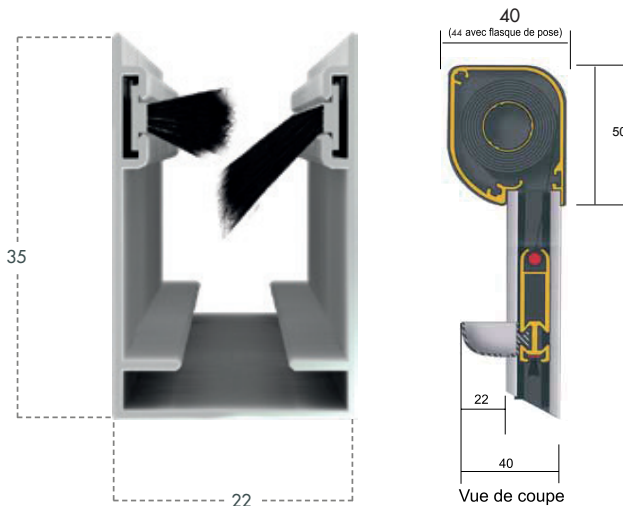

La toile, de couleur grise, est composée d'un fil polyester enrobé de PVC très résistant.

La barre finale, également en aluminium, est munie d'un joint brossse d'étanchéité. Le tirage est réalisé à l'aide d'un cordon d'une longueur de 600 mm et de deux poignées.

La barre de charge se verrouille en position fermée à l'aide d'embouts intégrés à l'extrémité basse des coulisses.

Coloris standard

- Blanc RAL 9010
- Beige RAL 1013
- Brun RAL 8017
- Anthracite RAL 7016
- Anodisé naturel

Embouts standards

Embouts réglables

Prise de cote à donner : dimensions tableau **ou** dimensions hors tout : déduire de la dimension tableau 5 mm en largeur et 2 mm en hauteur.

Profilés

Choix du côté des poignées

POIGNÉES CÔTÉ COFFRE

POIGNÉES OPPOSÉES AU COFFRE

Type de pose

Pose uniquement en « Tableau ».

SÉCURITÉ ENFANT

Limites dimensionnelles

	Largeur minimum	Largeur maximum	Hauteur minimum	Hauteur maximum
Enroulable verticale	450 mm	1700 mm	500 mm	2400 mm