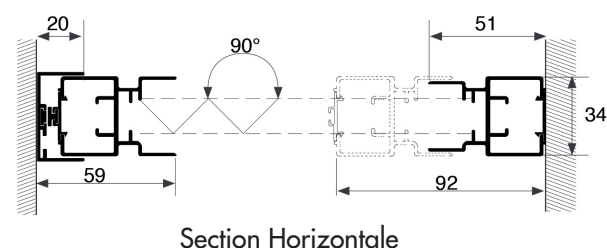

Moustiquaire - Plissée latérale 0.40 avec Chariot

Description

La moustiquaire plissée latérale, est constituée d'un tissu noir plissé en fils de polyester enrobé de PVC très résistant d'un pli de 20 mm, ainsi que d'un chariot de guidage en partie basse. Les profilés sont en aluminium de 40 mm d'épaisseur. Le profil de fixation assure un montage facile et un démontage rapide. Le profil de réception permet une parfaite fermeture grâce à sa liaison magnétique.

Le profilé inférieur auto-adhésif PVC peu encombrant (3 mm) et le profilé haut assurent le guidage de la barre de manœuvre verticale. Le chariot glisse sur ce rail de très faible épaisseur, permettant ainsi à la fois de renforcer la tenue de la toile et de garantir un passage sans enjambement.

Elle constitue une solution idéale pour la protection de vos portes et baies.

Coloris standards

- Blanc RAL 9010
- Beige RAL 1013
- Brun RAL 8017
- Anthracite RAL 7016
- Anodisé naturel

Profilés

Type de pose

En tableau uniquement.

Limites dimensionnelles

	Largeur mini	Largeur maxi	Hauteur mini	Hauteur maxi
1 Vantail	800	1900	2100	3000
2 Vantaux *	1600	3000	2100	3000

* : Ouverture centrale ou latérale.

- Pour une largeur supérieure à 3000 mm, nous contacter pour devis.
- Pour une largeur supérieure à 3500 mm possibilité d'utiliser 3 vantaux, nous contacter pour devis.