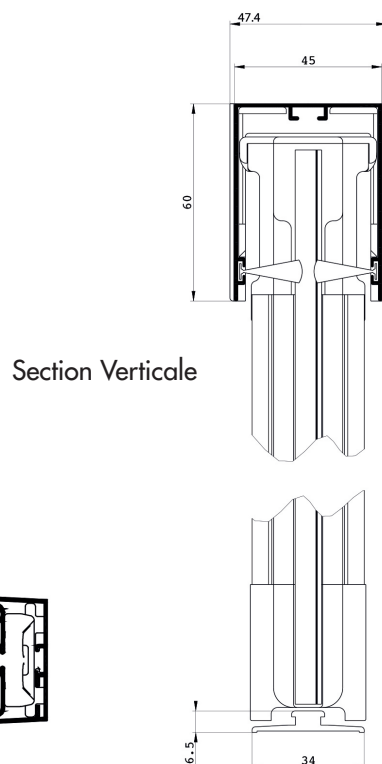

Description

La moustiquaire cadre fixe est réalisée à partir de profilés en aluminium extrudé de section 11 x 26 mm et d'une toile de couleur grise. Les profilés sont assemblés à l'aide d'équerres PVC. La toile composée d'un fil polyester enrobé de PVC est maintenue dans une gorge à l'aide d'un jonc souple. Pour toutes dimensions supérieures à 1 200 mm (en largeur ou en hauteur), un profil intermédiaire de renfort est inclus systématiquement.

Type de pose

La moustiquaire cadre fixe peut être posée en « tableau » ou « de face ». Des accessoires spécifiques sont alors disponibles.

Support équerre

Pose tableau

Support verrou

Support magnétique
(avec plus-value)

Embouts standards

Embouts réglables

Prise de cote à donner : dimensions tableau **ou** dimensions hors tout : déduire de la dimension tableau 5 mm en largeur et 2 mm en hauteur.

Profilés

Choix du côté des poignées

Chariot

Profilés

Type de pose

En tableau uniquement

Limites dimensionnelles

	Largeur mini	Largeur maxi	Hauteur mini	Hauteur maxi
1 Vantail	500	1400	1800	2400
2 Vantaux	1000	2800	1800	2400

Latérale avec CHARIOT « Accès Libre » 1 Vantail