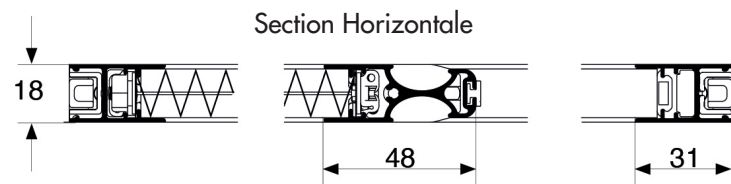

Moustiquaire - Plissée latérale 0.18

Description

La moustiquaire plissée latérale 0.18, est constituée d'un tissu noir plissé en fils de polyester enrobé de PVC très résistant d'un pli de 1.5 mm. Les profilés en aluminium ont une largeur de 18 mm.

Le profil de réception permet une parfaite fermeture grâce à sa liaison magnétique.

Le profilé inférieur auto-adhésif peu encombrant (7 mm) et le profilé haut assurent le guidage de la barre de manœuvre.

La très faible épaisseur de la moustiquaire plissée - 18 mm - lui permet de se positionner **dans des environnements particulièrement étroits.**

Elle peut se décliner en un ou deux vantaux.

Elle constitue une solution idéale pour la protection de vos fenêtres et porte-fenêtres.

Coloris standards

Blanc RAL 9010
Beige RAL 1013
Brun RAL 8017
Anthracite RAL 7016
Anodisé naturel

Profilés