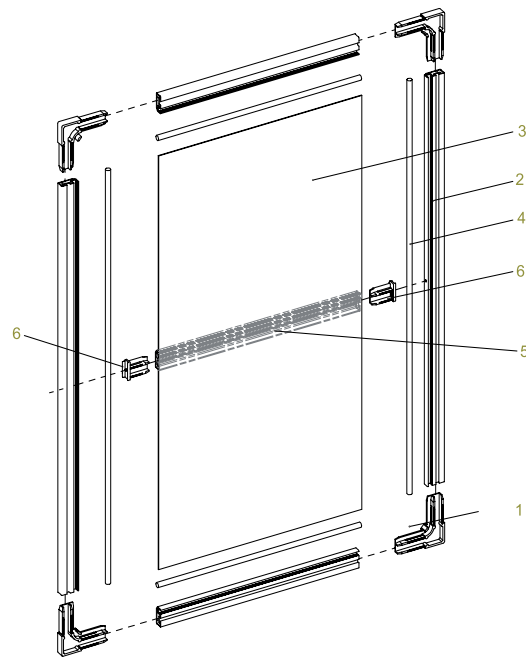

Moustiquaire - Cadre fixe

Description

La moustiquaire cadre fixe est réalisée à partir de profilés en aluminium extrudé de section 11 x 26 mm et d'une toile de couleur grise. Les profilés sont assemblés à l'aide d'équerres PVC. La toile composée d'un fil polyester enrobé de PVC est maintenue dans une gorge à l'aide d'un jonc souple. Pour toutes dimensions supérieures à 1 200 mm (en largeur ou en hauteur), un profil intermédiaire de renfort est inclus systématiquement.

Coloris standard : Blanc RAL 9010, Brun RAL 8017, Beige RAL 1013, Anodisé naturel.

Profilé

- 1 - Equerre PVC
- 2 - Profilé
- 3 - Toile polyester / PVC
- 4 - Jonc souple
- 5 - Profilé intermédiaire de renfort
- 6 - Equerre de renfort

Type de pose

La moustiquaire cadre fixe peut être posée en « tableau » ou « de face ». Des accessoires spécifiques sont alors disponibles.

Pose tableau

Pose de face

Limites dimensionnelles

	largeur minimum	largeur maximum	Surface maximum
1 panneau	200 mm	2200 mm	3m²

Un profilé intermédiaire de renfort est inclus pour toutes dimensions supérieures à 1200 mm.