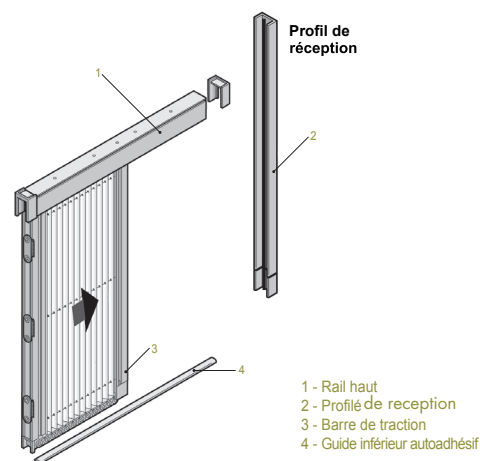

Section Verticale

Type de pose

En tableau uniquement

Limites dimensionnelles

	Largeur mini	Largeur maxi	Hauteur mini	Hauteur maxi
1 Vantail	-	1900	600	2300
2 Vantaux *	-	2900	600	2300

* : Ouverture centrale uniquement.