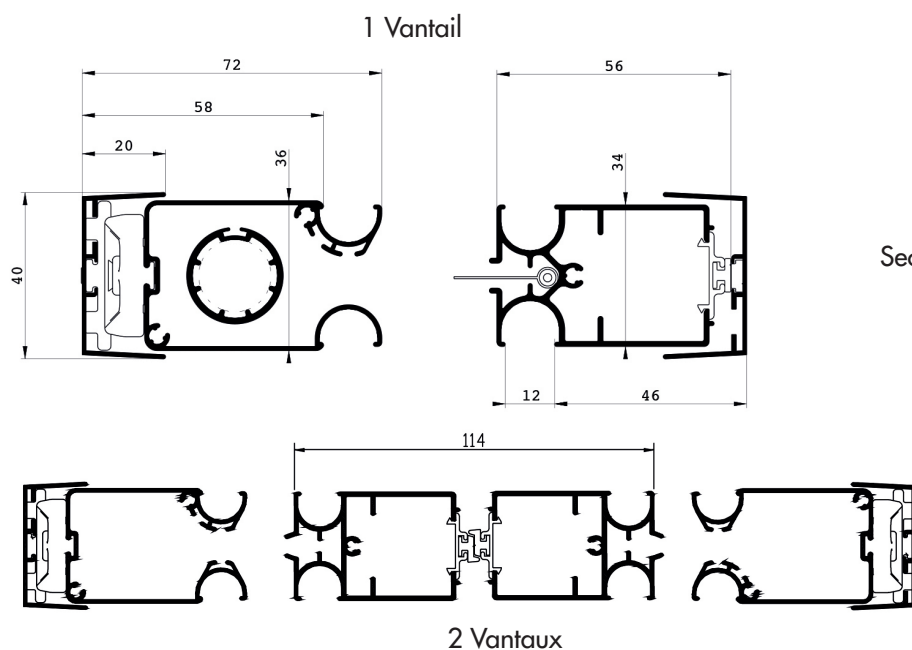

Chariot

Profilés

Type de pose

En tableau uniquement

Limites dimensionnelles

	Largeur mini	Largeur maxi	Hauteur mini	Hauteur maxi
1 Vantail	500	1400	1800	2400
2 Vantaux	1000	2800	1800	2400

Latérale avec CHARIOT « Accès Libre » 1 Vantail