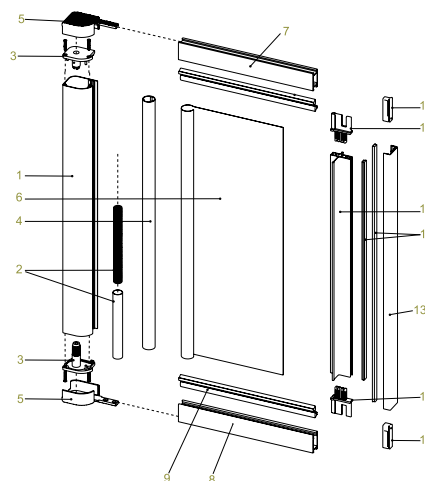

1. 1 - Coffre
2. 2 - Ressort
3. 3 - Joue
4. 4 - Tube aluminium
5. 5 - Flasque PVC
6. 6 - Toile polyester PVC
7. 7 - Coulisse haute
8. 8 - Coulisse basse
9. 9 - Brosse anti-vent
10. 10 - Barre finale
11. 11 - Joint magnétique
12. 12 - Embout barre finale
13. 13 - Profilé de réception
14. 14 - Câle pour profilé de réception

Limites dimensionnelles

	Largeur mini	Largeur maxi	Hauteur mini	Hauteur maxi
1 Vantail	400	1400	1500	2400
2 Vantaux	1200	2500	1500	2400

Type de pose

Pose uniquement en « Tableau ».