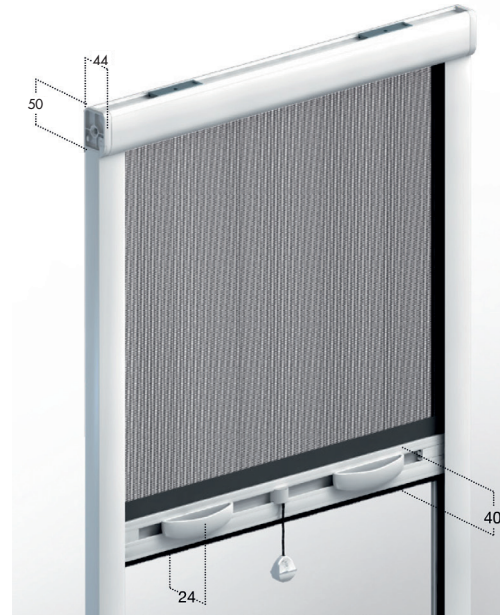

Embouts réglables

Moustiquaire - Enroulable verticale

Description

La moustiquaire verticale enroulable à tirage direct est constituée d'un coffre de 40 mm et d'une paire de coulisses latérales, avec brosses anti-vent, en aluminium laqué.

La toile, de couleur grise, est composée d'un fil polyester enrobé de PVC très résistant.

La barre finale, également en aluminium, est munie d'un joint brossse d'étanchéité. Le tirage est réalisé à l'aide d'un cordon d'une longueur de 600 mm et de deux poignées.

La moustiquaire enroulable verticale est systématiquement équipée d'un ralentisseur permettant une remontée lente et régulée.

En option pour accès difficile, une manœuvre par chaînette et fixation basse aimantée, est disponible sur devis.

La barre de charge se verrouille en position fermée à l'aide d'embouts intégrés à l'extrémité basse des coulisses.

Coloris standard

- Blanc RAL 9010
- Beige RAL 1013
- Brun RAL 8017
- Anthracite RAL 7016
- Anodisé naturel

Embouts standards