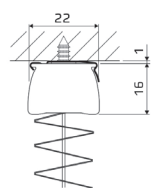

Store plissé - Vertical

Description

Le store plissé vertical se compose d'un tissu en plis de 20 mm et de 2 profilés en aluminium extrudé en partie haute et basse du store. Il se manœuvre à l'aide d'un cordon et un frein frontal autobloquant situé à une extrémité du profilé supérieur permet l'arrêt du store dans la position désirée.

Pose plafond

Pose de face

Option pose de face avec plus-value

Limites dimensionnelles

	Largeur mini	Largeur maxi	Hauteur mini	Hauteur maxi
Store plissé Cordon	300 mm	2200 mm	200 mm	2600 mm

Guidage

Le store plissé vertical peut être guidé par un câble perlon \varnothing 1,5 mm ou acier 1,3 mm. Il peut ainsi être installé dans la parclose d'une fenêtre oscillante-battante.