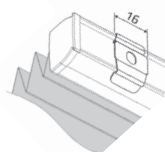

Coloris standard

Blanc RAL 9010, Anodisé naturel,
Beige RAL 1015, Noir RAL 9005

- ① Profilé aluminium
- ② Cache de couverture du profilé
- ③ Embout
- ④ Poignée - Perche

SÉCURITÉ ENFANT

Type de pose

Il existe 2 types de pose : plafond ou face
Équerre pour pose plafond Pose de face

Clip plafond

Formes spéciales (avec plus value), nous consulter.

Exemples disponibles

Limites dimensionnelles

	Largeur mini	Largeur maxi	Hauteur mini	Hauteur maxi
Store plissé Toiture	300 mm	1 500 mm	200 mm	4000 mm