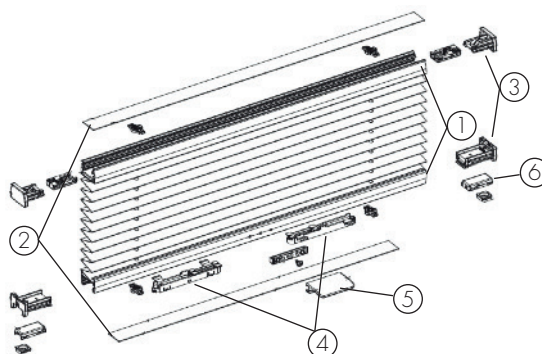

Coloris standard

Blanc RAL 9010, Anodisé naturel, Beige RAL 1015, Noir RAL 9005

- ① Profilé aluminium
- ② Cache de couverture du profilé
- ③ Embout
- ④ Ressort de tension
- ⑤ Poignée
- ⑥ Plot de fixation

Type de pose

Il existe 2 types de pose : plafond ou face

PLP

PLF

Plot de fixation de guidage : **Bas** pour Horizon.