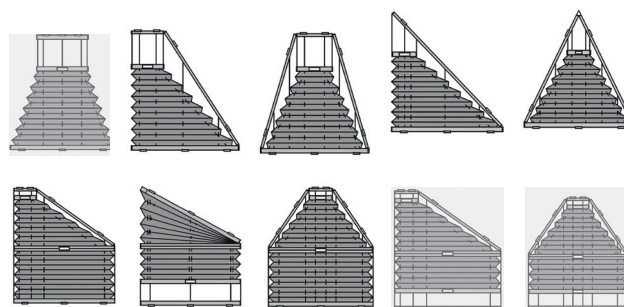

Store plissé - Véranda

Description

Le store plissé Veranda se compose d'un tissu en plis de 20 mm et de 3 profilés en aluminium extrudé : partie haute, partie basse, fixées sur le bâti, et la barre de manoeuvre du store. Il est tout particulièrement adapté pour des vérandas et des puits de lumières.

Il se manoeuvre à l'aide d'une perche. Le guidage intégré permet le réglage et le maintien à la position désirée.

Nous pouvons également réaliser ce type de store dans des formes plus spécifiques, trapèze ou triangle ; n'hésitez pas à nous consulter pour obtenir un devis.

Coloris standard

Blanc RAL 9010, Anodisé naturel,
Beige RAL 1015, Noir RAL 9005

- ① Profilé aluminium
- ② Cache de couverture du profilé
- ③ Embout
- ④ Poignée - Perche

SÉCURITÉ ENFANT

Type de pose

Il existe 2 types de pose : plafond ou face
Équerre pour pose plafond Pose de face

Clip plafond

Formes spéciales (avec plus value), nous consulter.

Exemples disponibles

Limites dimensionnelles

	Largeur mini	Largeur maxi	Hauteur mini	Hauteur maxi
Store plissé Toiture	300 mm	1 500 mm	200 mm	4000 mm