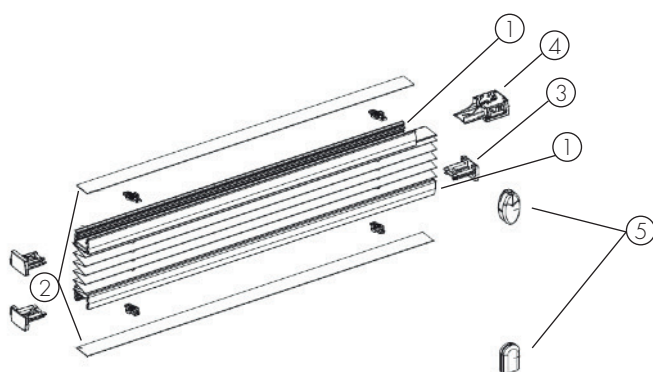

Store plissé - Vertical

Description

Le store plissé vertical se compose d'un tissu en plis de 20 mm et de 2 profilés en aluminium extrudé en partie haute et basse du store. Il se manœuvre à l'aide d'un cordon et un frein frontal autobloquant situé à une extrémité du profilé supérieur permet l'arrêt du store dans la position désirée.

La très faible largeur de ses profilés (22 mm) lui permet de pouvoir être installé directement dans la parclose.

Le store peut être guidé par un câble perlon ou acier. Nous pouvons également réaliser ce type de store dans des formes plus spécifiques, trapèze ou triangle. N'hésitez pas à nous consulter pour obtenir un devis.

Coloris standard

Blanc RAL 9010, Anodisé naturel, Beige RAL 1015, Noir RAL 9005

- ① Profilé aluminium
- ② Cache de couverture du profilé
- ③ Embout finition
- ④ Frein
- ⑤ Sécurité enfant

Type de pose

Il existe 2 types de pose : plafond ou face