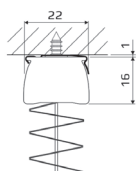

Store plissé - Horizon et Grand Horizon

Description

Le store plissé **Horizon** se compose d'un tissu en plis de 20 mm et de 2 profilés en aluminium extrudé en partie haute et basse du store. Il se manoeuvre à l'aide d'une poignée fixée sur le profilé inférieur. Le guidage cordon intégré permet un arrêt à la position désirée. La très faible largeur de ses profilés (22 mm) lui permet de pouvoir être installé directement dans la parclose.

Coloris standard

Blanc RAL 9010, Anodisé naturel, Beige RAL 1015, Noir RAL 9005

- ① Profilé aluminium
- ② Cache de couverture du profilé
- ③ Embout
- ④ Ressort de tension
- ⑤ Poignée
- ⑥ Plot de fixation

Type de pose

Il existe 2 types de pose : plafond ou face

Pose plafond

PLP

Pose de face

PLF

Plot de fixation de guidage : **Bas** pour Horizon.

Option pose de face avec plus-value