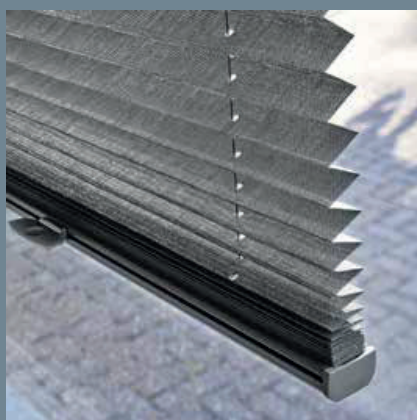

STORES PLISSÉS

“

Le store plissé est une solution très simple, économique et peu encombrante pour habiller tout type de fenêtre.

Il s'adapte en effet à toute taille, forme ou inclinaison, même sous un rampant de véranda ou un puits de jour, et offre un large choix de tissus décoratifs ou techniques.

Store plissé - Vertical

Description

Le store plissé vertical se compose d'un tissu en plis de 20 mm et de 2 profilés en aluminium extrudé en partie haute et basse du store. Il se manœuvre à l'aide d'un cordon et un frein frontal autobloquant situé à une extrémité du profilé supérieur permet l'arrêt du store dans la position désirée.

Store plissé - Véranda

Description

Le store plissé Veranda se compose d'un tissu en plis de 20 mm et de 3 profilés en aluminium extrudé : partie haute, partie basse, fixées sur le bâti, et la barre de manoeuvre du store. Il est tout particulièrement adapté pour des vérandas et des puits de lumières.