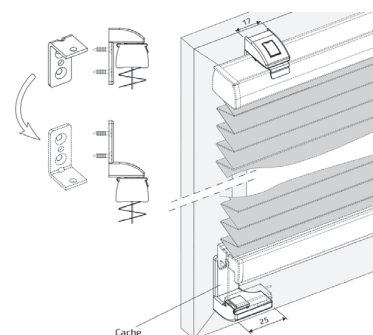

Store plissé - Vertical

Description

Le store plissé vertical se compose d'un tissu en plis de 20 mm et de 2 profilés en aluminium extrudé en partie haute et basse du store. Il se manœuvre à l'aide d'un cordon et un frein frontal autobloquant situé à une extrémité du profilé supérieur permet l'arrêt du store dans la position désirée.

Coloris standard

Blanc RAL 9010, Anodisé naturel, Beige RAL 1015, Noir RAL 9005

- ① Profilé aluminium
- ② Cache de couverture du profilé
- ③ Embout finition
- ④ Frein
- ⑤ Sécurité enfant

Type de pose

Il existe 2 types de pose : plafond ou face

Pose plafond

Pose de face

Option pose de face avec plus-value

Limites dimensionnelles

	Largeur mini	Largeur maxi	Hauteur mini	Hauteur maxi
Store plissé Cordon	300 mm	2200 mm	200 mm	2600 mm

Guidage

Le store plissé vertical peut être guidé par un câble perlon \varnothing 1,5 mm ou acier 1,3 mm. Il peut ainsi être installé dans la parclose d'une fenêtre oscillante-battante.