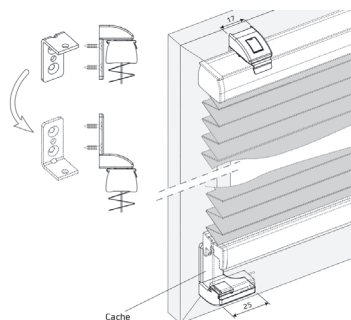

Store plissé - Vertical

Description

Le store plissé vertical se compose d'un tissu en plis de 20 mm et de 2 profilés en aluminium extrudé en partie haute et basse du store. Il se manœuvre à l'aide d'un cordon et un frein frontal autobloquant situé à une extrémité du profilé supérieur permet l'arrêt du store dans la position désirée.

Type de pose

Il existe 2 types de pose : plafond ou face

Pose plafond

PLP

Pose de face

PLF

Plot de fixation de guidage : **Bas** pour Horizon.

Option pose de face avec plus-value