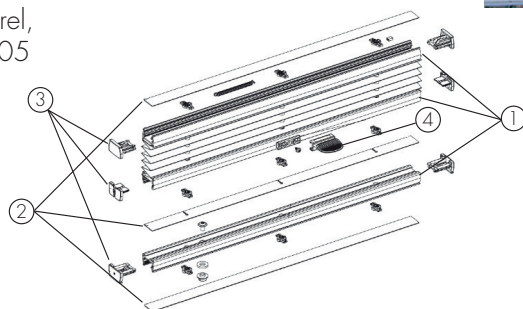

Store plissé - Véranda

Description

Le store plissé Veranda se compose d'un tissu en plis de 20 mm et de 3 profilés en aluminium extrudé : partie haute, partie basse, fixées sur le bâti, et la barre de manoeuvre du store. Il est tout particulièrement adapté pour des vérandas et des puits de lumières.

Il se manoeuvre à l'aide d'une perche. Le guidage intégré permet le réglage et le maintien à la position désirée.

Nous pouvons également réaliser ce type de store dans des formes plus spécifiques, trapèze ou triangle ; n'hésitez pas à nous consulter pour obtenir un devis.

Coloris standard

Blanc RAL 9010, Anodisé naturel,
Beige RAL 1015, Noir RAL 9005

- ① Profilé aluminium
- ② Cache de couverture du profilé
- ③ Embout
- ④ Poignée - Perche

SÉCURITÉ ENFANT

Type de pose

Il existe 2 types de pose : plafond ou face
Équerre pour pose plafond   Pose de face

Formes spéciales (avec plus value), nous consulter.