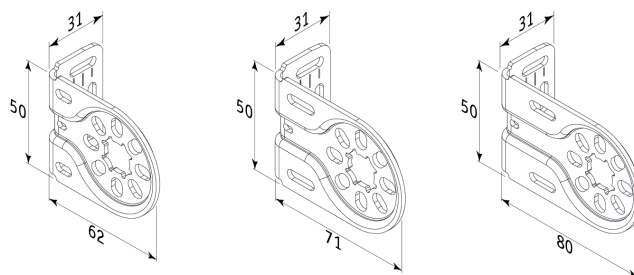

FICHE TECHNIQUE

Caractéristiques techniques

- Tubes d'enroulement en acier galvanisé de 50mm.
- Supports de fixations en aluminium laqué blanc : gris ou noir
- Embout télescopique côté opposé à la manœuvre permettant une mise en place du store simplifiée
- Barre de charge apparente, en aluminium laqué blanc, noir ou gris.
- Type de manœuvre : Chaînette, treuil et manivelle ou électrique filaire 220V ou radio.
- Possibilité de guidage latéral par câbles en acier avec embout de barre de charge réglable facilitant la pose de l'équerre ou du pontet en partie basse.

Limites dimensionnelles par type de manœuvre, modèle XL EOS® 500

	Tube 50 mm			
	Largeur		Hauteur	Surface
	Mini (mm)	Maxi (mm)	Maxi (mm)	Maxi m²
Chaînette	150	3500	4000	7
Manivelle	160	3500	4000	7,5
Electrique 220 V	600	3500	4000	9

Support de pose

- Pour modèle XL EOS® 500

Fixation laquée blanc, gris alu ou noir de hauteur 50mm
Profondeur : 38/46/55 largeur : 50 mm
Pose de face, plafond ou tableau.