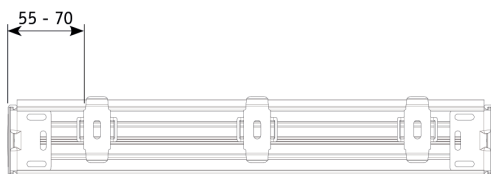

Options

- Guidage latéral par câbles acier gainé :
  Possibilité par équerre ou pontet.

- Profil de pose arrière :
  En aluminium laqué blanc, gris alu ou noir. Monté sur clips.