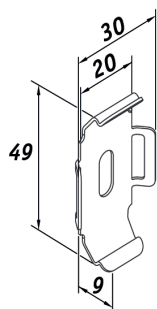

Disponible également pour ouvrant avec équerre sans perçage