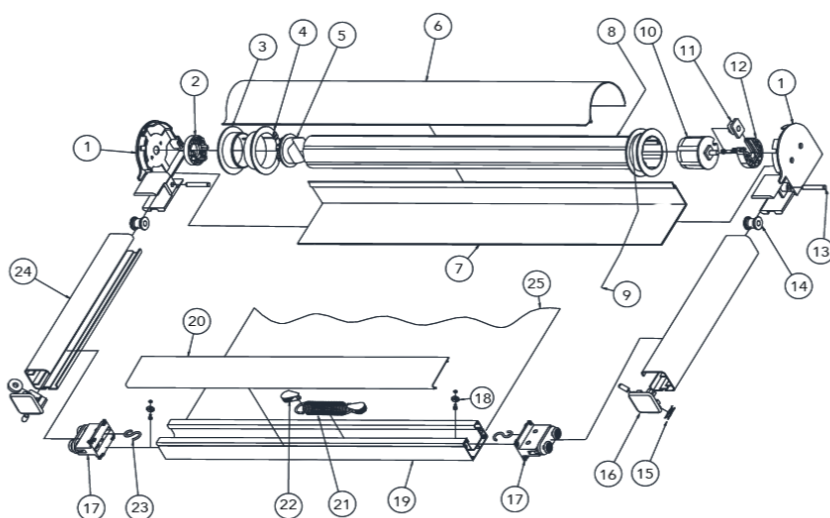

Surface maximale : 18 m²

Types de pose

Pose à plat ou en épine (standard).

Pose tableau (équerres en option)

Coffre orienté vers le haut ou vers le bas.

Pose horizontale ou verticale.

1	Joues latérales de coffre (G/D)
2	Support moteur
3	Roue de raccord femelle (externe)
4	Roue de raccord mâle (interne)
5	Moteur SOMFY
6	Capot d'ouverture de coffre
7	Partie fixe du coffre
8	Tube d'enroulement aluminium Ø 78 mm
9	Poulie d'enroulement de la drisse
10	Embout pour tube aluminium Ø 78 mm
11	Blocage d'embout de tube
12	Support d'axe
13	Entraxe de blocage de poulie
14	Roue de tension de drisse Ø 30 x 30 mm
15	Poulie de renvoi de drisse Ø 32x8 mm
16	Pied de coulisse aluminium
17	Chariots avec roulements (G/D)
18	Ecrou de blocage
19	Barre de charge en aluminium
20	Capot d'ouverture de barre de charge
21	Ressort de tension Ø 32 x 400/800 x 4 mm
22	Poulie de renvoi de drisse au ressort
23	Crochet en «S»
24	Coulisse latérale en aluminium
25	Toile