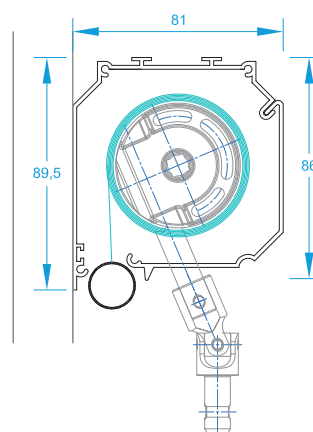

* Testé selon la norme EN 13561

Les valeurs du tableau sont soumises aux réserves suivantes :

Les dimensions et l'utilisation du produit correspondent à la fiche technique de Prodotti.

Les produits doivent être montés en tableau ou en façade, avec un espace entre la toile et le vitrage intérieur à 100 mm.

Coffre C83

Dimensions des barres de charges compatibles

Treuil sortie 45° sous coffre

Treuil sortie déportée

Treuil sortie basse 90°

Frais de transport

Longueur de 2 m à 3 m	80 €
A partir de 3 m jusqu'à 4 m	150 €
Au-delà de 4 m	Sur demande