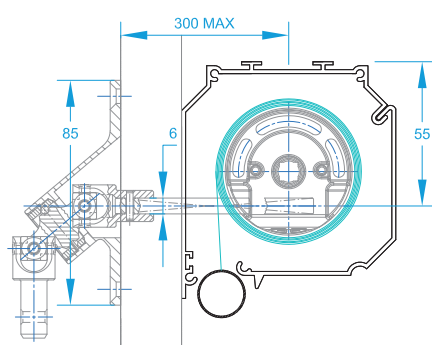

Coffre C83

Dimensions des barres de charges compatibles

Treuil sortie 45° sous coffre

Treuil sortie déportée

Treuil sortie basse 90°

Frais de transport

Longueur de 2 m à 3 m	80 €
A partir de 3 m jusqu'à 4 m	150 €
Au-delà de 4 m	Sur demande