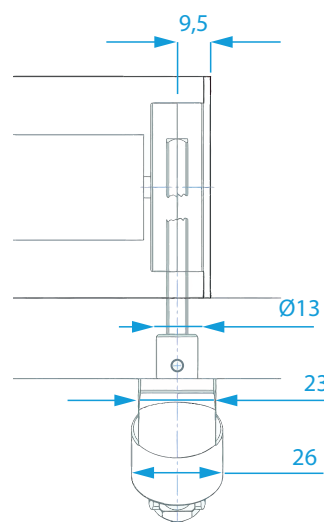

Treuil sortie basse 90°