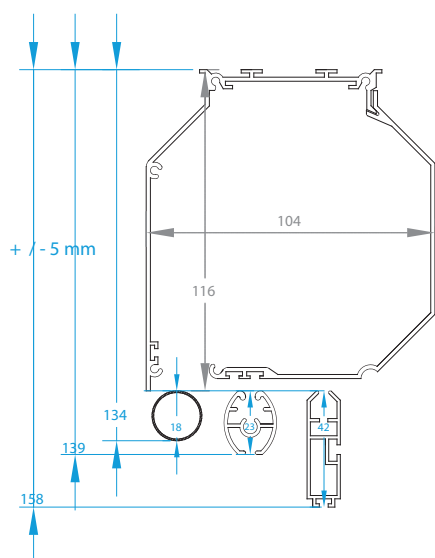

Coffre C103 / CT103

C103

Frais de transport

Longueur de 2 m à 3 m	80 €
A partir de 3 m jusqu'à 4 m	150 €
Au-delà de 4 m	Sur demande