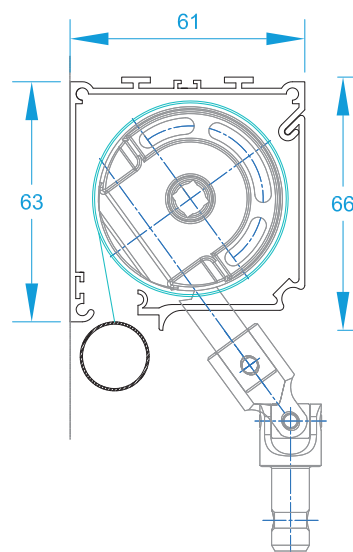

Treuil sortie 45° sous coffre