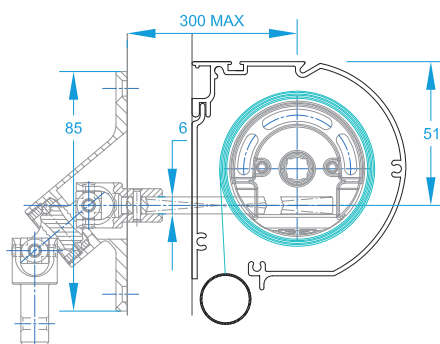

Treuil sortie déportée