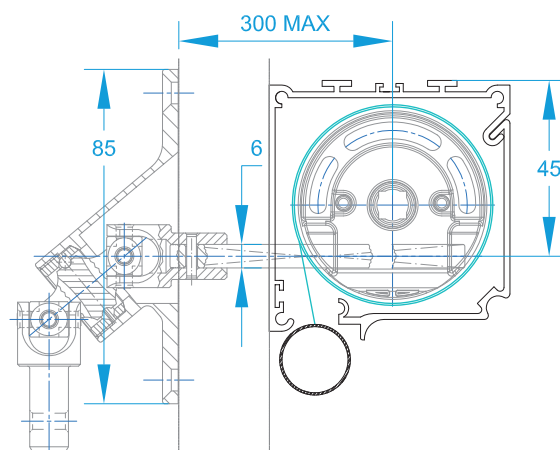

Treuil sortie déportée