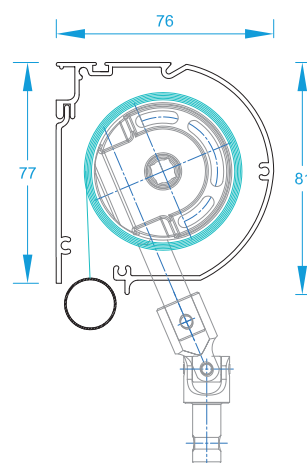

Treuil sortie 45° sous coffre