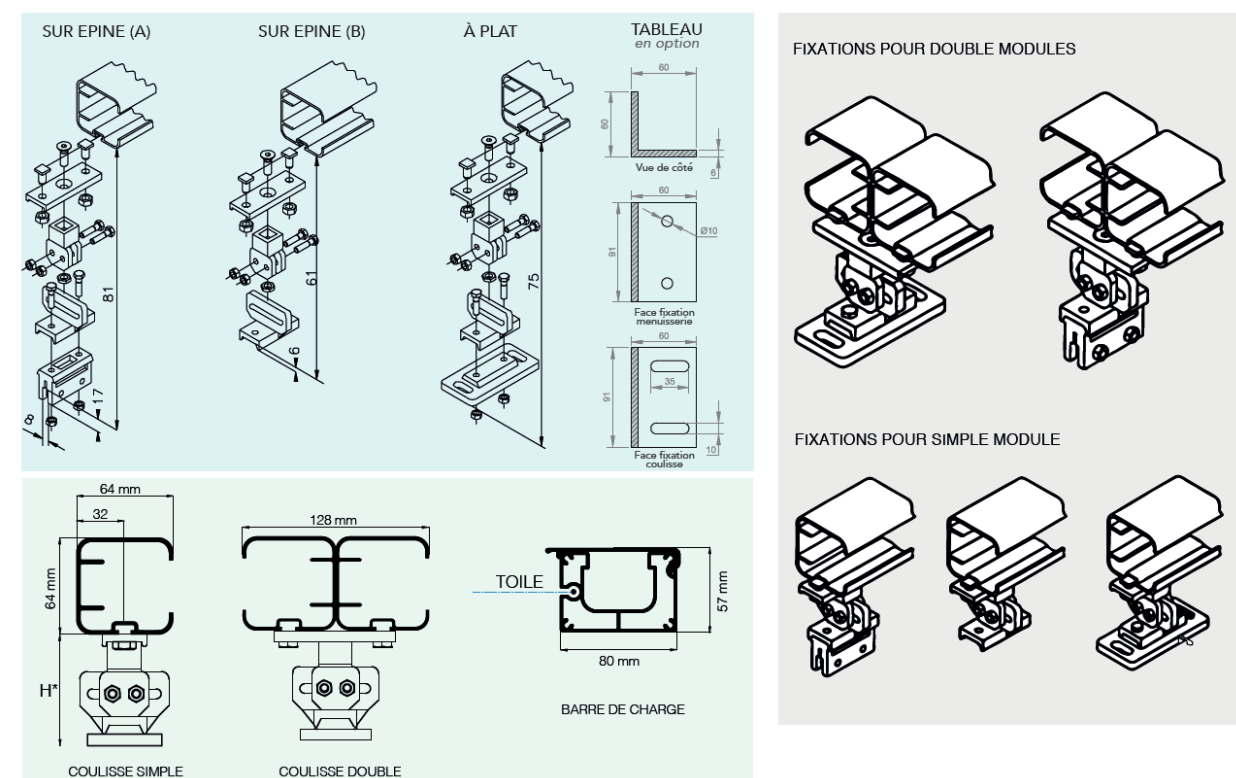

Supports de fixation