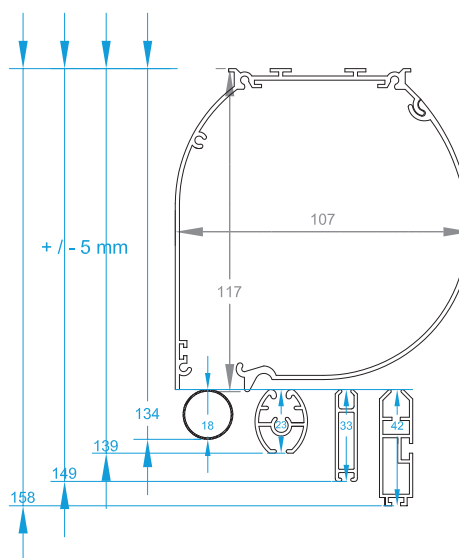

CT103

Frais de transport

Longueur de 2 m à 3 m	80 €
A partir de 3 m jusqu'à 4 m	150 €
Au-delà de 4 m	Sur demande