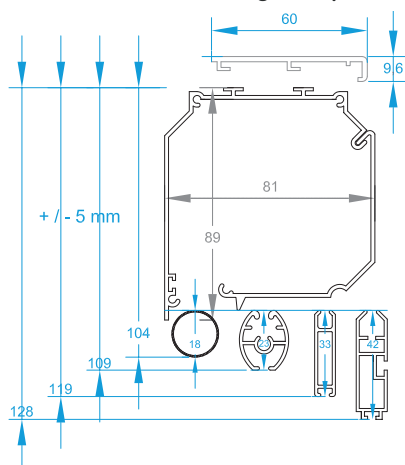

Dimensions des barres de charges compatibles