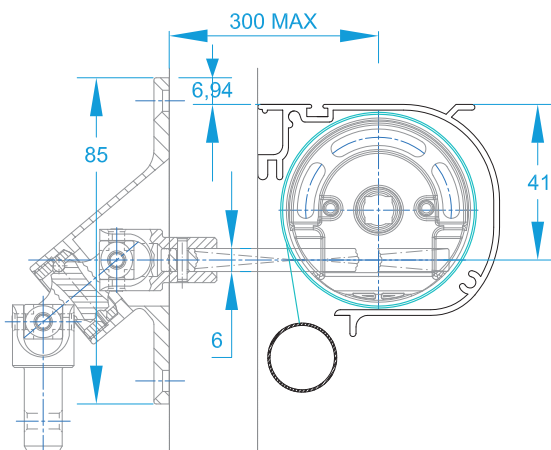

Treuil sortie déportée