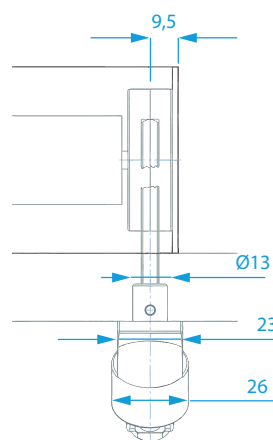

Treuil sortie basse 90°