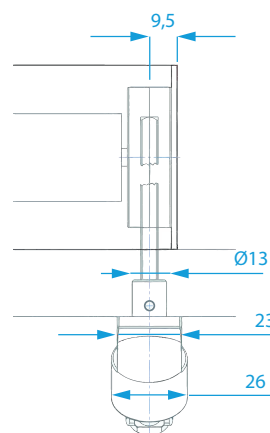

Coffre C83

Dimensions des barres de charges compatibles

Treuil sortie 45° sous coffre

Treuil sortie déportée

Treuil sortie basse 90°

Frais de transport

Longueur de 2 m à 3 m	80 €
A partir de 3 m jusqu'à 4 m	150 €
Au-delà de 4 m	Sur demande