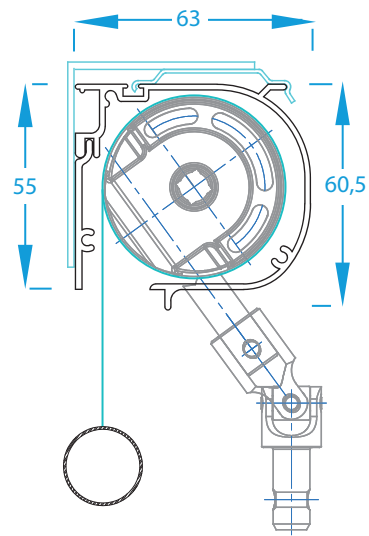

Treuil sortie 45° sous coffre