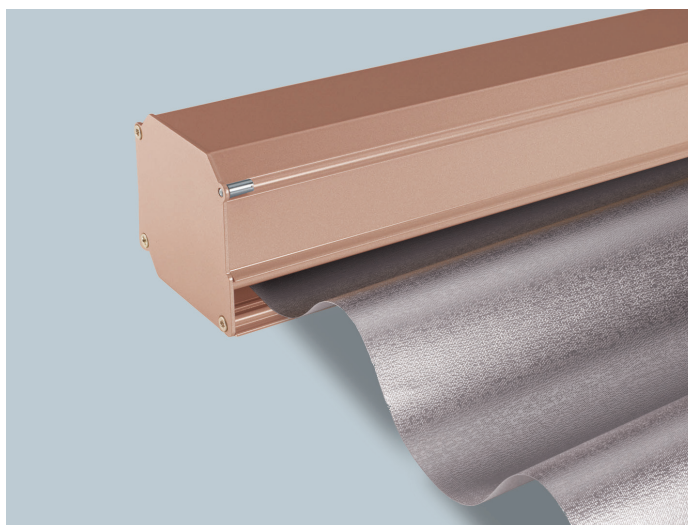

Coffre C83

Frais de transport

Longueur de 2 m à 3 m	80 €
A partir de 3 m jusqu'à 4 m	150 €
Au-delà de 4 m	Sur demande