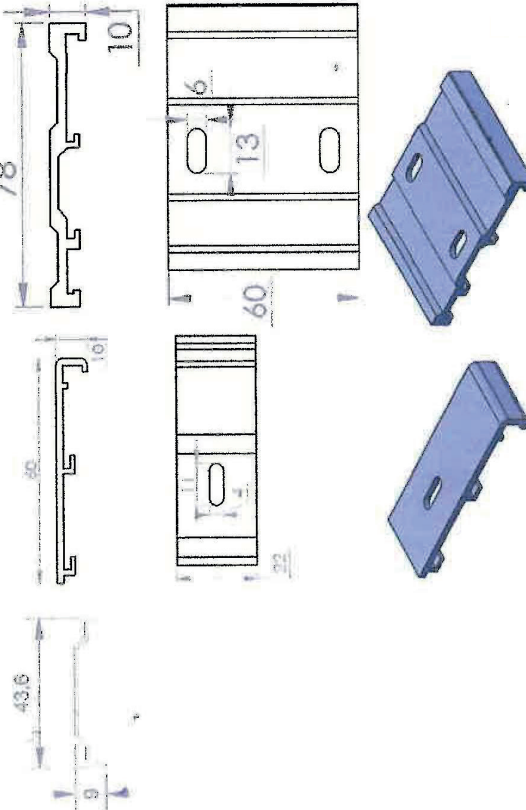

* Testé selon la norme EN 13561

Les valeurs du tableau sont soumises aux réserves suivantes :

Les dimensions et l'utilisation du produit correspondent à la fiche technique de Prodotti.

Les produits doivent être montés en tableau ou en façade, avec un espace entre la toile et le vitrage intérieur à 100 mm.

Ø 2,5

Coulisse ZIP

L 45 x P 34

BARRES DE CHARGE

GALVA	FG 42	FR 23	SWD	ZIP
Ø18	L12 x H42	L19 x H23	L20 x H29,7	L19,5 x H48

Renfort FG42

ÉTRIERS COFFRES

CT55 - CT76 C63 - C83 C103 - CT103