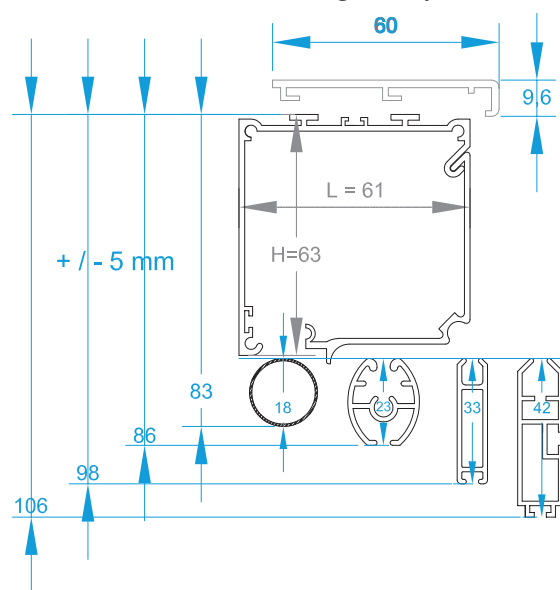

Dimensions des barres de charges compatibles