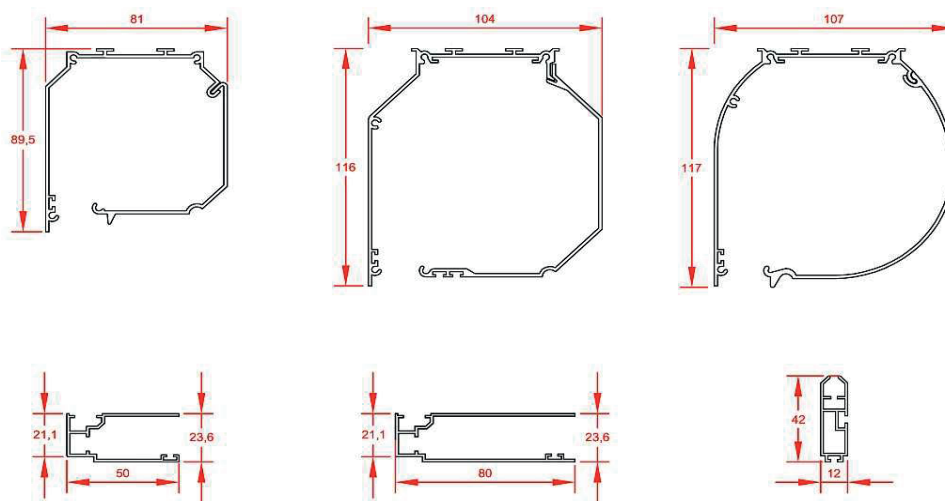

Coffre Horizontal

Frais de transport

Longueur de 2 m à 3 m	80 €
A partir de 3 m jusqu'à 4 m	150 €
Au-delà de 4 m	Sur demande