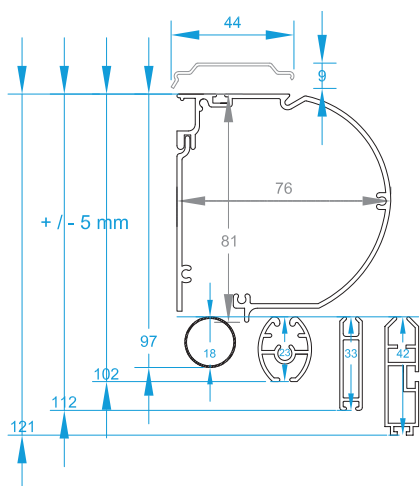

Screen coffre

Frais de transport

Longueur de 2 m à 3 m	80 €
A partir de 3 m jusqu'à 4 m	150 €
Au-delà de 4 m	Sur demande

Pour déterminer la taille du coffre, merci de nous consulter

Coffre CT76

Dimensions des barres de charges compatibles