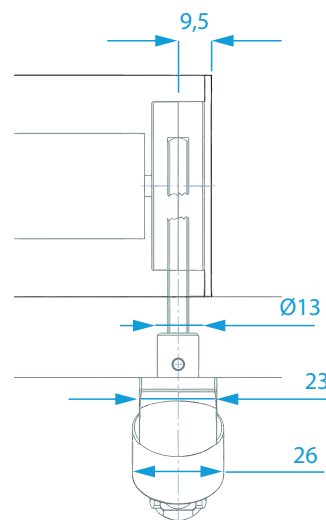

Treuil sortie basse 90°