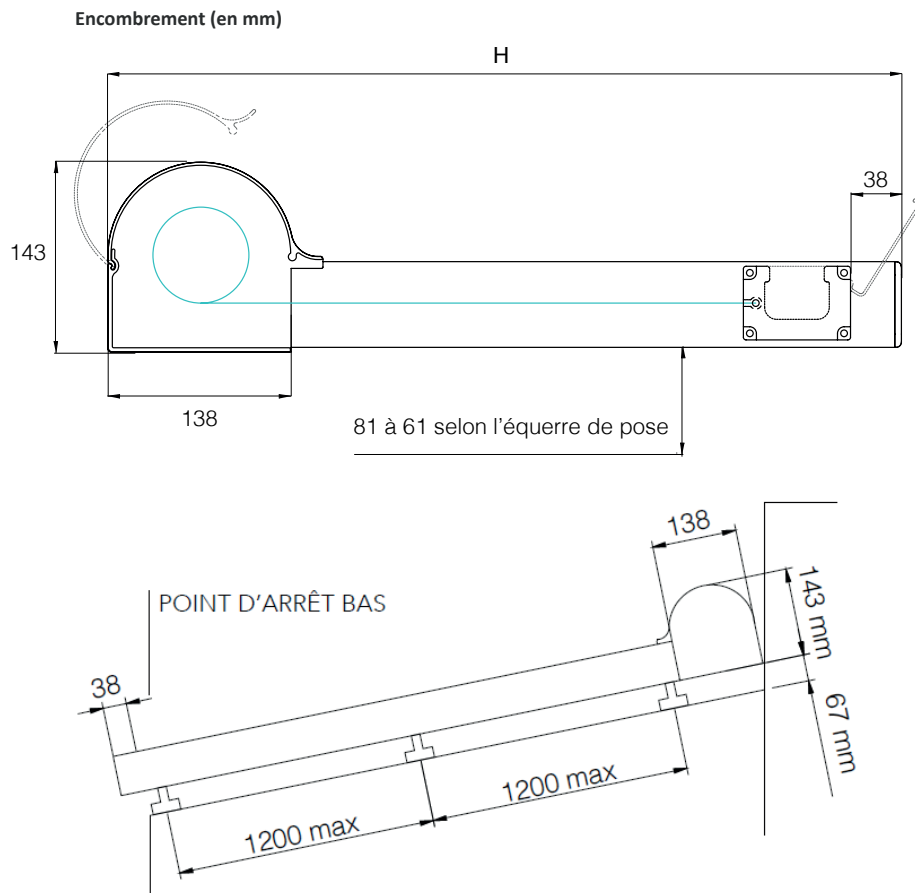

* Testé selon la norme EN 13561

Les valeurs du tableau sont soumises aux réserves suivantes :

Les dimensions et l'utilisation du produit correspondent à la fiche technique de Prodotti.

Les produits doivent être montés en tableau ou en façade, avec un espace entre la toile et le vitrage intérieur à 100 mm.

Barre de charge (80 x 57 mm) avec capot avant amovible et ressort de tension intégré.

Limites dimensionnelles

Largeur minimale par module : 2000 mm

Largeur maximale par module : 4500 mm

Avancée maximale : 5000 mm

Surface maximale : 18 m²

Types de pose

Pose à plat ou en épine (standard).

Pose tableau (équerres en option)

Coffre orienté vers le haut ou vers le bas.

Pose horizontale ou verticale.

1	Joues latérales de coffre (G/D)
2	Support moteur
3	Roue de raccord femelle (externe)
4	Roue de raccord mâle (interne)
5	Moteur SOMFY
6	Capot d'ouverture de coffre
7	Partie fixe du coffre
8	Tube d'enroulement aluminium Ø 78 mm
9	Poulie d'enroulement de la drisse
10	Embout pour tube aluminium Ø 78 mm
11	Blocage d'embout de tube
12	Support d'axe
13	Entraxe de blocage de poulie
14	Roue de tension de drisse Ø 30 x 30 mm
15	Poulie de renvoi de drisse Ø 32x8 mm
16	Pied de coulisse aluminium
17	Chariots avec roulements (G/D)
18	Ecrou de blocage
19	Barre de charge en aluminium
20	Capot d'ouverture de barre de charge
21	Ressort de tension Ø 32 x 400/800 x 4 mm
22	Poulie de renvoi de drisse au ressort
23	Crochet en «S»
24	Coulisse latérale en aluminium
25	Toile