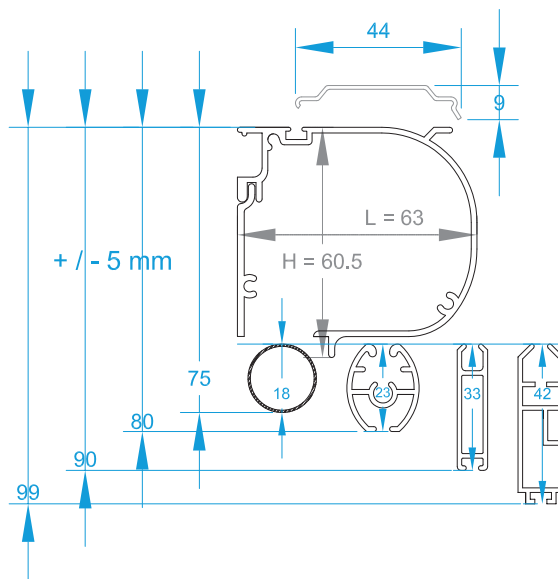

Dimensions des barres de charges compatibles