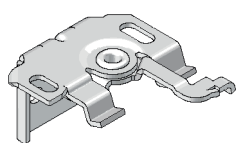

## Supports de pose

Clip invisible acier

156143N

2,20 €HT/pièce

Support universel V25

155372N

2,30 €HT/pièce

Support plafond