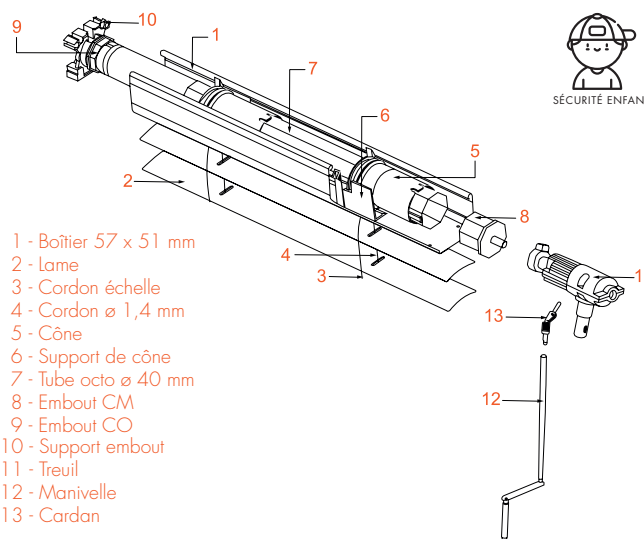

Section boîtier L x H (mm)	Section barre finale L x H (mm)	Epaisseur lame (mm)
35 mm treuil	57 x 51	34 x 15	0,21
50 mm treuil	57 x 51	50 x 18	0,23