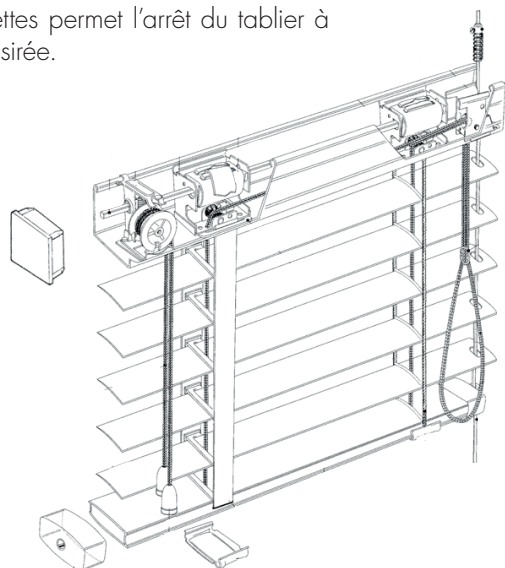

Store vénitien 35-50 mm Cordon

Descriptif

Le store vénitien 35 et 50 mm cordon se compose d'un boîtier et d'une barre finale fermée en acier laqué. Le tablier est formé de lames en aluminium maintenues par un cordon échelle en polyester. Un galon textile (en option) peut être monté sur le vénitien 50 mm. Le relevage et l'orientation s'effectuent à l'aide d'un cordon. Un frein métal 2 roulettes permet l'arrêt du tablier à la hauteur désirée.

	Section boîtier L x H (mm)	Section barre finale L x H (mm)	Epaisseur lame (mm)
Vénitien 35 mm	38 x 37	34 x 15	0,21
Vénitien 50 mm	57 x 51	50 x 18	0,23