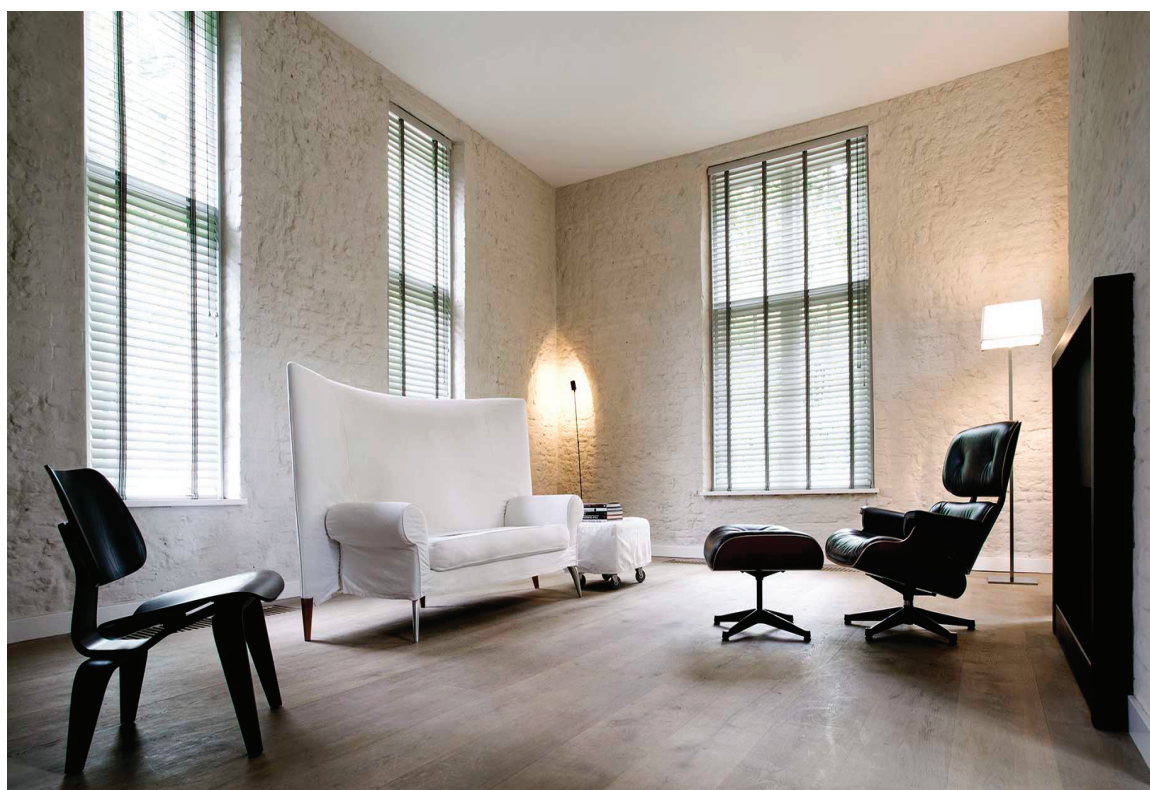

Store vénitien 50 mm - Cordon

H \ L	2900	3000	3100	3200	3300	3400	3500	
1000	459	463	475	478	481	486	491	1000
1100	467	471	481	486	491	496	502	1100
1200	475	479	490	495	501	504	513	1200
1300	481	486	499	504	511	515	519	1300
1400	490	495	507	514	517	523	528	1400
1500	496	503	516	520	527	531	538	1500
1600	504	513	523	530	535	540	546	1600
1700	514	519	531	538	543	551	558	1700
1800	520	527	539	545	552	559	567	1800
1900	528	535	546	556	563	568	574	1900
2000	537	541	558	564	570	579	585	2000
2100	543	551	566	572	580	586	594	2100
2200	552	559	573	582	587	595	603	2200
2300	562	567	582	588	597	605	611	2300
2400	567	574	588	597	605	611	622	2400
2500	574	584	598	606	614	623	633	2500
2600	584	592	606	614	624	634	640	2600
2700	591	599	614	624	634	642	648	2700
2800	598	608	623	634	642	648	659	2800
2900	606	615	633	640	648	659	669	2900
3000	614	624	640	648	659	669	676	3000
3100	623	634	647	658	668	676	687	3100
3200	633	640	656	665	676	687	695	3200
3300	637	647	663	675	686	695	705	3300
3400	645	656	672	684	694	704	715	3400
3500	651	663	682	692	702	713	724	3500
3600	660	671	690	700	711	723	-	3600
3700	669	680	697	708	719	-	-	3700
3800	676	688	705	717	-	-	-	3800
3900	686	695	715	-	-	-	-	3900
4000	693	704	-	-	-	-	-	4000

5 Supports

Frais de transport

Longueur de 2 mètres à 3 mètres	80 €
A partir de 3 mètres jusqu'à 4 mètres	150 €
Au-delà de 4 mètres	Sur demande

Dans le cas d'un store "guidé" posé avec équerres de départ (MM, PM ou GM), prévoir une paire supplémentaire d'équerres identiques.