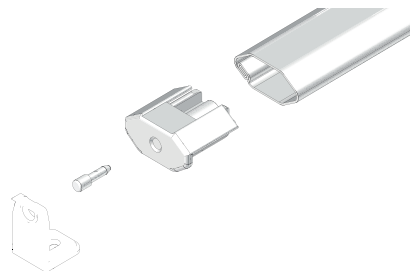

Options

Bloqueur barre finale pour ouvrant et double vitrage obligatoire pour largeur de 300 mm et moins.

Options de manoeuvre

- **Orientation et levage par cordon**
  Sortie de manoeuvre blanche, avec système de levage par cordon.
- **Moteur 24 volts filaire avec inverseur**
  alimentation par transfo 230/24v, inverseur encastré ou en saillie fourni.
- **Moteur 24 volts radio avec émetteur**
  alimentation par transfo 230/24v, récepteur radio intégré ou déporté dans le boîtier 25mm. Possibilité d'orientation des lames « pas à pas » grâce au système variation de chez SOMFY. (Programmation possible en atelier)

Limites dimensionnelles

	LARGEUR		HAUTEUR		SURFACE m²
	Mini (mm)	Maxi (mm)	Mini (mm)	Maxi (mm)	
flexible bouton	180	2100	200	3000	4
électrique	600	3000	200	3000	4,5

Encombrement

Store relevé	
Hauteur du store (mm)	Hauteur du paquet (mm)
500	60
1000	75
1500	90
2000	105
2500	120
3000	135

Tolérance de fabrication

Si hauteur inférieure à 1800 mm : +/- 5 mm
Si hauteur supérieure à 1800 mm : +/- 8 mm

Pose

- Pose de store entre double vitrage espace de pose minimum conseillé 35 mm
- Prise de mesure et réservation

JEU À DÉDUIRE

Largeur du store: largeur du clair de vitre -1 cm
Hauteur du store: hauteur du clair de vitre -1 cm