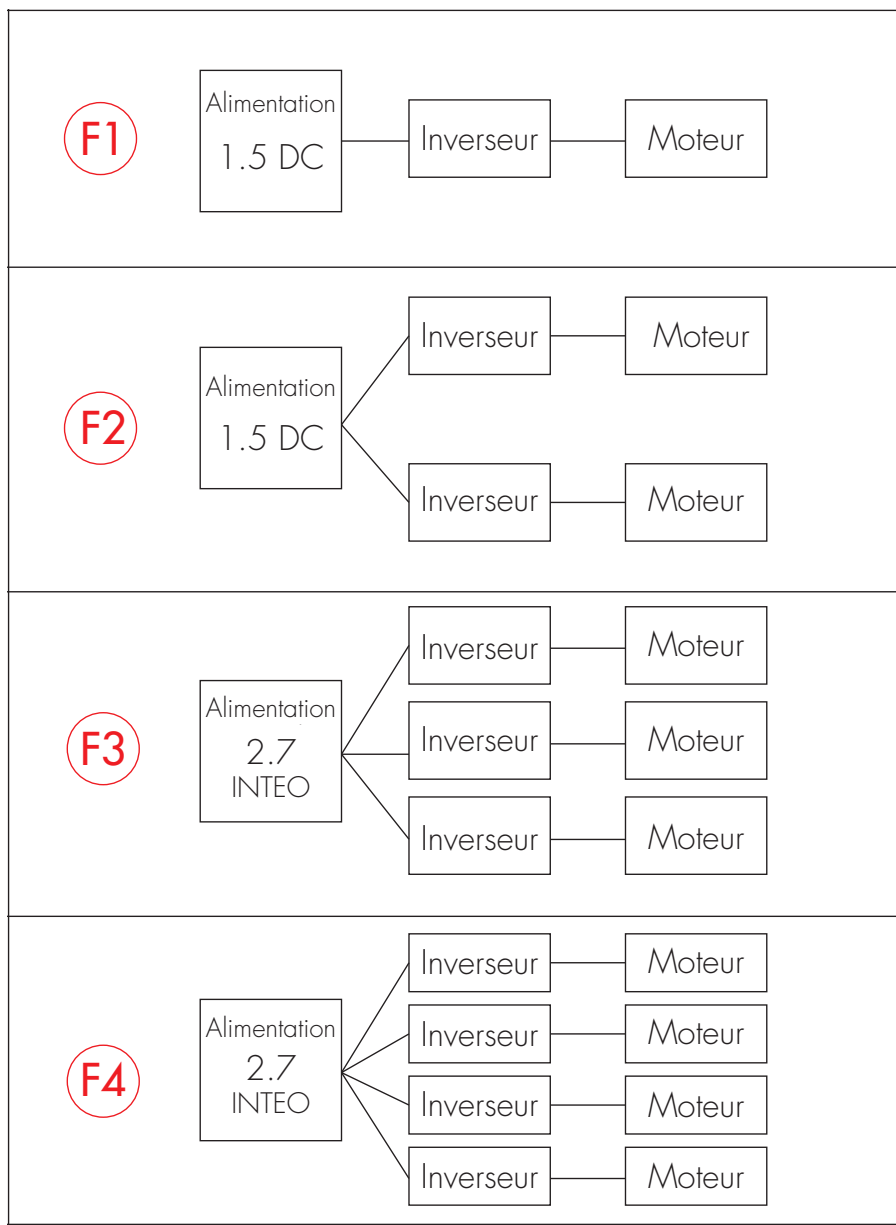

Store vénitien 25 mm - Tige et cordon

2 sur 2

Nombre de supports		3 Supports		4 Supports						5 Supports			
Hauteur ▼	Largeur ▶	1500	1600	1700	1800	1900	2000	2100	2200	2300	2400	2500	
		1000	137	152	156	159	162	168	172	186	190	193	197
1100	150	168	172	176	180	184	188	202	205	211	216		
1200	155	172	176	181	184	190	193	208	214	218	224		
1300	158	178	182	185	190	194	199	216	219	224	230		
1400	162	182	185	191	195	200	204	221	226	230	236		
1500	168	185	191	195	201	205	211	227	231	237	242		
1600	178	201	205	211	217	223	227	242	249	255	262		
1700	182	204	211	216	221	228	233	249	257	262	269		
1800	185	209	216	221	227	233	238	257	262	268	275		
1900	190	215	220	226	233	238	244	262	269	274	281		
2000	194	219	225	231	238	244	250	269	275	281	-		
2100	202	228	235	240	248	255	262	285	292	-	-		
2200	207	233	239	246	253	261	268	292	-	-	-		
2300	211	237	244	251	260	266	273	-	-	-	-		
2400	216	241	249	258	264	272	-	-	-	-	-		
2500	220	246	253	262	270	-	-	-	-	-	-		
2600	234	262	270	276	285	-	-	-	-	-	-		
2700	238	266	274	282	-	-	-	-	-	-	-		
2800	242	270	279	-	-	-	-	-	-	-	-		
2900	246	275	283	-	-	-	-	-	-	-	-		
3000	251	280	-	-	-	-	-	-	-	-	-		

Options

Guidage latéral par câble	21,00 €
Bloqueur de barre finale	11,30 €
Monocommande chaînette	109,30 €
Monocommande manivelle	159,70 €
Motorisation	Voir page 13 - 14 (PRIX NET)
Plus value grille 1	10 %
Plus value grille 2	20 %
Plus value grille 3	25 %
Plus value grille 4	50 %

Frais de transport

Longueur de 2 mètres à 3 mètres	80 €
A partir de 3 mètres jusqu'à 4 mètres	150 €
Au-delà de 4 mètres	Sur demande

ALIMENTATION ÉLECTRIQUE FILAIRE PRIX NET NON REMISABLE

95,60 € / Store alimenté
153,00 € / Moteur SOMFY 24 V

A l'unité : Alimentation 1.5 DC = 74,60 €
Alimentation 2.7 INTEO = 213,30 €
Inverseur = 25,00 €