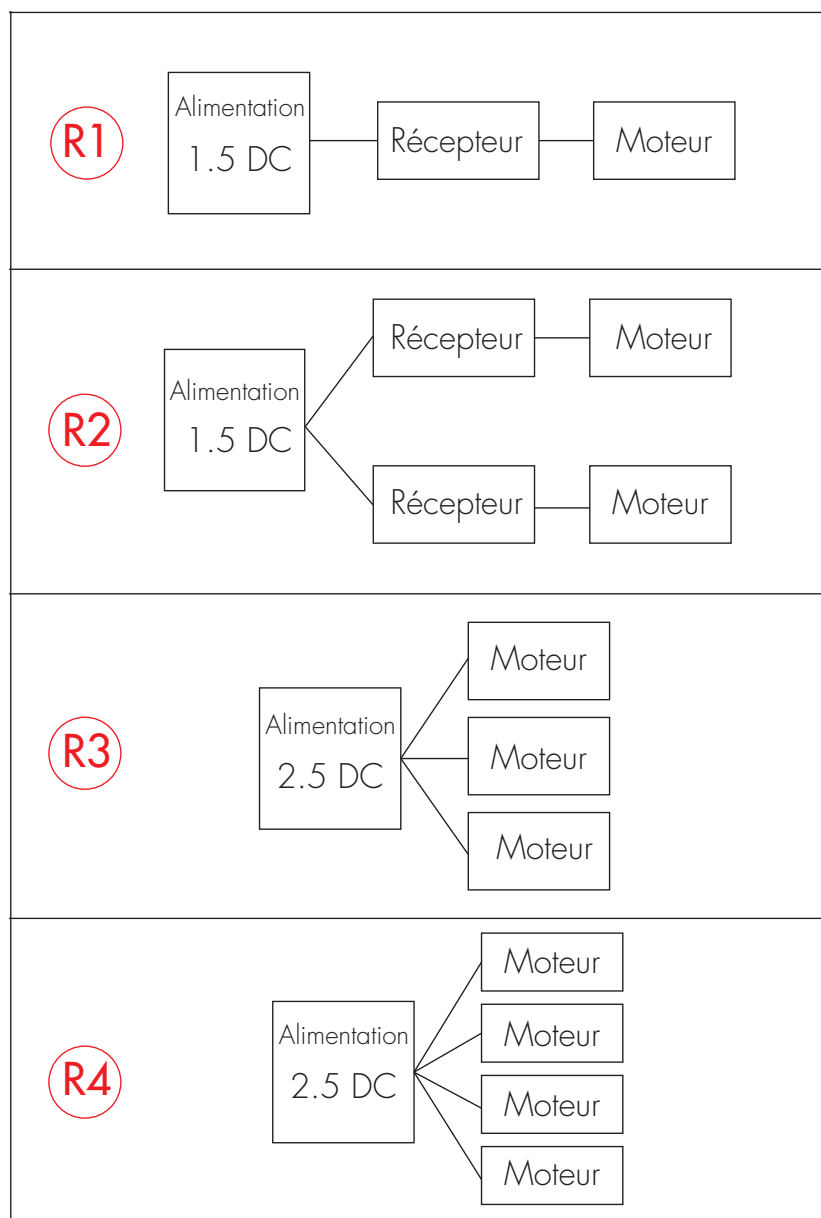

ALIMENTATION ÉLECTRIQUE RADIO PRIX NET NON REMISABLE

184,90 € / Store alimenté

153,00 € / Moteur

A l'unité :

Alimentation 1.5 DC	74,60 €
Alimentation 2.5 DC	361,50 €
Récepteur intégré	136,60 €
Récepteur séparé	148,15 €
Télécommande SITUO 1	105,10 €
Télécommande SITUO 5	134,50 €
Télécommande SMOOVE RTS	66,20 €

Récepteur séparé = Vénitien double vitrage | Récepteur intégré = Vénitien simple

Tous commandés en même temps = Situo 1 | Au moins 2 commandés séparément = Situo 5