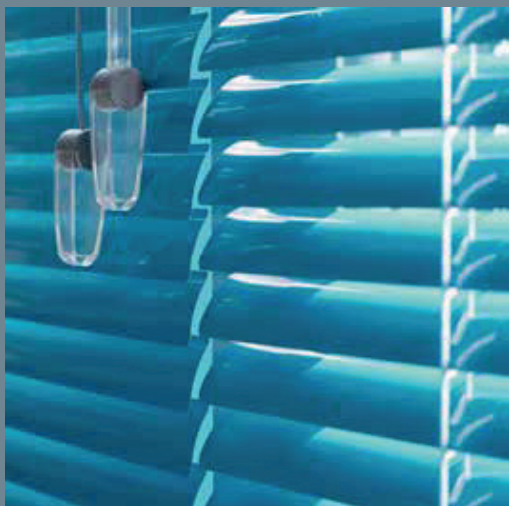

“

Notre produit historique se modernise continuellement !

Simple, robuste et facile à installer, le store vénitien aluminium se décline aujourd'hui dans toute une gamme de nouveaux coloris et finitions, pour s'intégrer à n'importe quel environnement ou décoration.

”