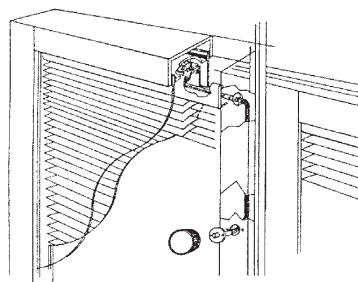

Store vénitien 25 mm Cloison à double vitrage