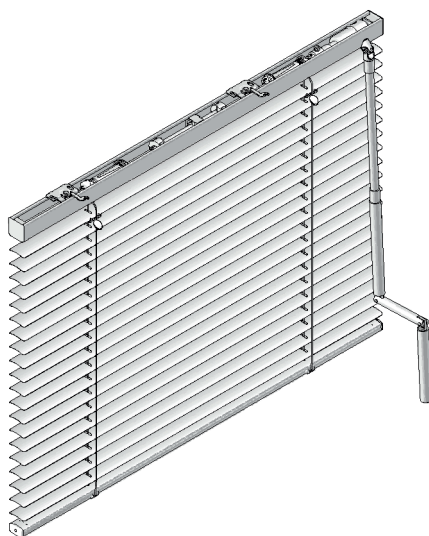

Option de manoeuvre

Par treuil et manivelle

- Boîtier de 57x51 mm uniquement, mécanisme d'enroulement cône/cordon
- Finition possible :

Lames de 35 et 50 mm : échelles filiformes ou galons textiles
Lames de 25 mm : échelles filiformes uniquement

- Sortie de manivelle
  Sous boîtier
  Sortie à 45°
  Manivelle fixe
  Manivelle décrochable

Motorisation Filaire ou Radio

Limites dimensionnelles

Monocommande Treuil et Manivelle

	Largeur		Hauteur		Surface m²
	Mini (mm)	Maxi (mm)	Mini (mm)	Maxi (mm)	
25 mm	600	2000	200	2500	5
50 mm	600	2400	200	4000	8

Motorisation 220 volts (orientation et levage), boîtier de 57x51 mm :

- Moteur 220 volts filaire :
  Manœuvre par inverseur en saillie ou encastré fourni
- Moteur 220 volts radio RTS :
  Manœuvre par émetteur smooth, télécommande Telis 1 ou à variation (Programmation possible en atelier)

Limites dimensionnelles

Monocommande Électrique

	Largeur		Hauteur		Surface m²
	Mini (mm)	Maxi (mm)	Mini (mm)	Maxi (mm)	
230 VOLTS	600	2400	200	3000	7