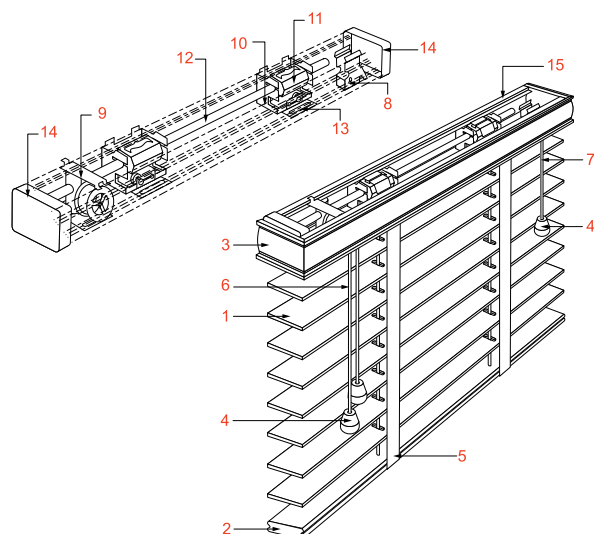

REPERE	QUANTITE	LARGEUR	HAUTEUR	COTE DE MANŒUVRE		Long. de manœuvre	GUIDAGE		BLOQUEUR BARRE FINALE	FIXATION		
				D	G		Equerre	Pontet		Plaf	Face	Equerre d'éloignement
A												
B												
C												
D												
E												
F												
G												
H												
I												
J												
K												
L												
M												
N												
O												
P												
Q												

Commentaires

.....

.....

Sécurité enfant :

la hauteur d'installation de nos produits doit être indiquée sur chaque commande. Si la hauteur d'installation n'est pas spécifiée, la sécurité des enfants ne peut être garantie avec notre produit. Conformément à la directive 2011/95/CE du Parlement européen et du Conseil du 3 décembre 2001 sur la sécurité générale des produits, la décision 2011/477/EC de la Commission Européenne relative aux exigences de sécurité auxquelles doivent satisfaire les Normes Européennes pour répondre à certains risques auxquels sont exposés les enfants avec les stores intérieurs, les stores de fenêtres à cordon et les dispositifs de sécurité conformément la directive 2001/95/CE du Parlement Européen et du Conseil et à la norme Européenne EN 13120.2009, la longueur de l'organe manœuvre sera limitée à 1m au maximum. Installez toujours le dispositif de sécurité approprié.

- 1 - lame Bois
- 2 - Barre finale Bois
- 3 - Cantonnière + Retour
- 4 - Embout cordon Bois
- 5 - Echelle filiforme ou galon textile
- 6 - Cordon d'orientation
- 7 - Cordon de tirage
- 8 - Frein
- 9 - Orienteur
- 10 - Support de rouleau
- 11 - Rouleau
- 12 - Axe d'orientation carré 6 x 6 mm
- 13 - Plastron PVC
- 14 - Embout pour boîtier
- 15 - Boîtier acier